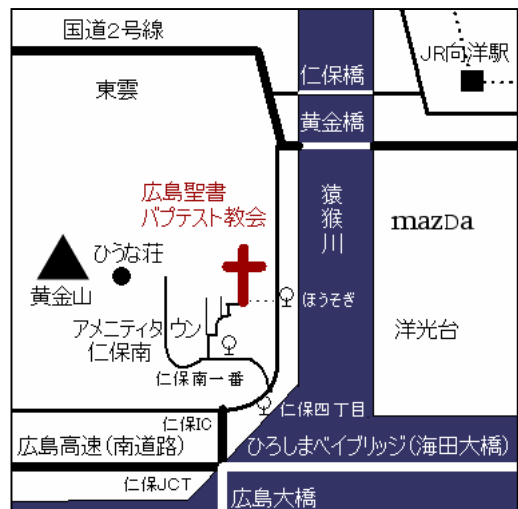

CDでは序奏と Rond・カプリチオーソなどの小品を集めた「Jun Tsujii Violin Short Pieces Vol.1 タイースの瞑想曲」ハバネラなどを収めた「同 Vol.2 モスクワの思い出」魔王などを収めた「悪魔のトリル」弦楽四重奏曲「アメリカ」(マイハートカルテット)自身のアレンジによる教会聖歌集「Testimony in Strings」他がある。

### 広島駅・県庁方面からの交通

広電バス「仁保車庫行」(4号線又は7号線)に  
乗車し約20分、「仁保南一番」か「柞木(ほうそぎ)」  
で下車、徒歩3分です。