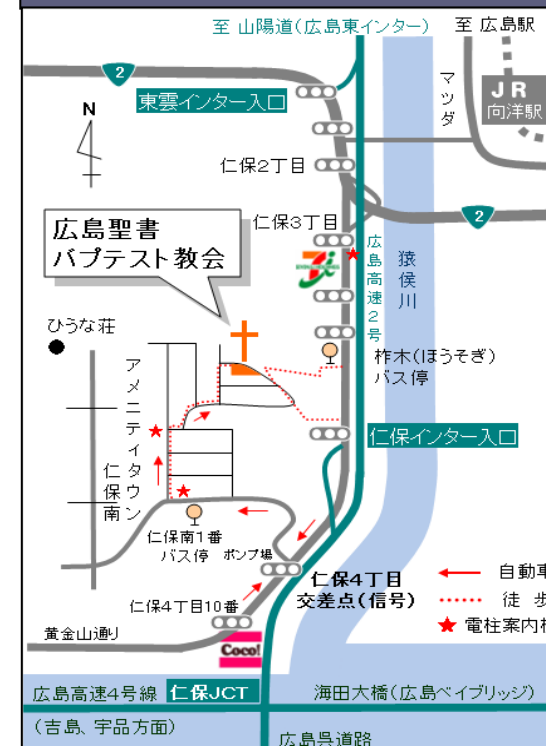

バイオリンコンサートで
憩いのひとときを
お過ごしください。

バイオリンコンサート

のごあんない

2月21日(日)

開演 10:00AM (開場 9:30)

会場: 当教会チャペル

- ★入場無料 (自由献金あり)
- ★中学生以上が入場可能です。また、託児はありませんのでご了承下さい

●お車で越しの場合

「仁保インター出入口」のすぐ南にある「仁保4丁目」交差点から団地(ひうな荘方面)に入り約300m。2カ所の電柱案内板を目印にお進みください。

●バスをご利用の場合

広島駅・県庁方面から、広電バス「仁保車庫」行き(4号線)に乗り約20分、「柞木(ほうそぎ)」又は「仁保南1番」(仁保南団地経由バスの場合はこちら)で下車、徒歩3分です。

●JR向洋駅前~教会車両の送迎

当日は9:30にJR向洋駅前へ教会車両が迎えに行きます。*ご利用の際には事前にご連絡下さい。(TEL:090-2800-9611 芝山まで)