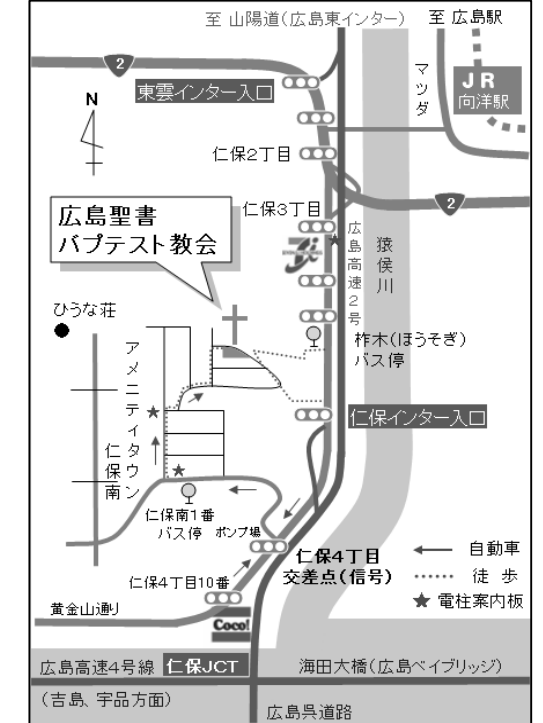

特別集会 のごあんない

大切なあなたへあなたは特別な存在

6/24 (日) 10:30-12:00 入場無料

●お車でお越しの場合

「仁保インター出入口」のすぐ南にある「仁保4丁目」交差点から団地(ひうな荘方面)に入り約300m。2カ所の電柱案内板を目印にお進みください。

●バスをご利用の場合

広島駅・県庁方面から、広電バス「仁保車庫」行き(4号線)に乗り約20分「柞木(ほうそぎ)」又は「仁保南1番」(仁保南団地経由バスの場合はこちら)で下車、徒歩5分です。